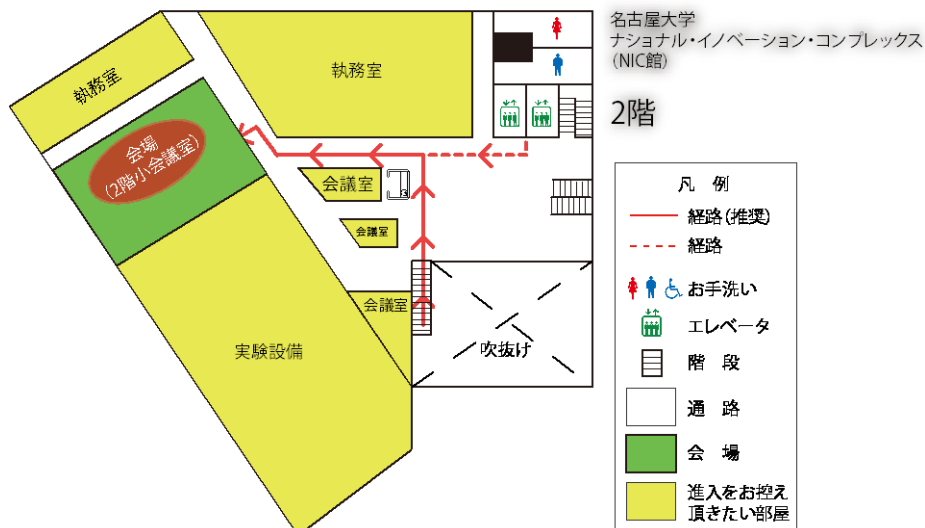

NIC 館 1 階

1. この紙は、NIC 館に入って、**1階のカフェを右手に見た時**に、想定の進行方向と合致するように作成されています。まずは、2階へ移動してください。
2. 階段を使われる場合は赤色実線矢印を、エレベータを使われる場合は、赤色破線矢印の経路でお越しください。

NIC 館 2 階

1. エレベータをお使いの場合は、エレベータを下りて右に曲がり、そのまま真っすぐ進んでください。突き当りを右に曲がってください。
- 2-1. 階段をお使いの場合は、階段を登りきったところを直進して、突き当たりで左に曲がってください。更に直進して、突き当たりを右に曲がってください。会場の入口に到着します。
- 2-2. エレベータをお使いの場合は、エレベータを降りて右に曲がり、直進してください。突き当たりを右に曲がると、進行方向左側に会場の入口があります。