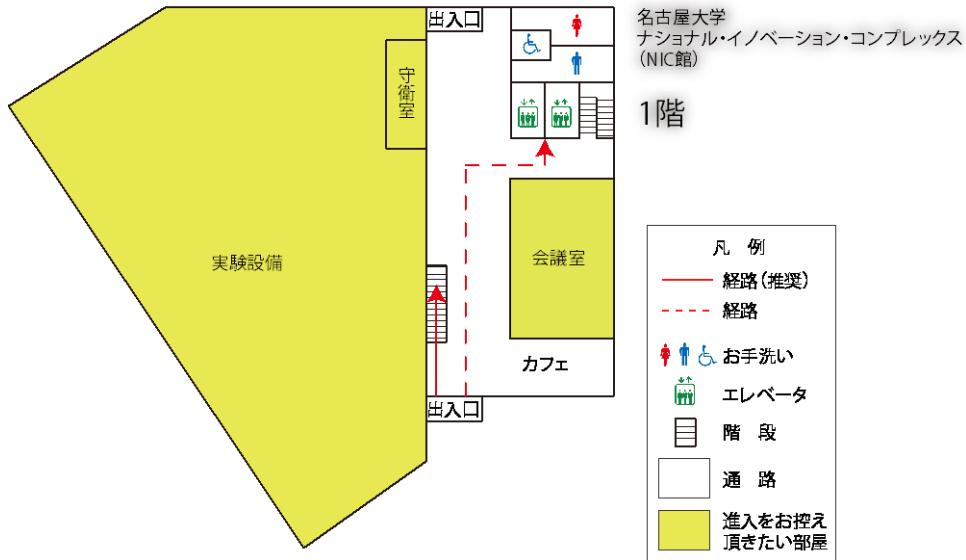

NIC 館 1 階

1. この紙は、NIC 館に入って、**1階のカフェを右手に見た時**に、想定の進行方向と合致するように作成されています。まずは、2階へ移動してください。
2. 階段を使われる場合は赤色実線矢印を、エレベータを使われる場合は、赤色破線矢印の経路でお越しください。

NIC 館 2 階

1. エレベータをお使いの場合は、エレベータを下りて右に曲がり、そのまま真っすぐ進んでください。突き当りを右に曲がってください。
- 2-1. 階段をお使いの場合は、階段を登りきったところを直進して、突き当たりで左に曲がってください。更に直進して、突き当たりを右に曲がってください。会場の入口に到着します。
- 2-2. エレベータをお使いの場合は、エレベータを降りて右に曲がり、直進してください。突き当たりを右に曲がると、進行方向左側に会場の入口があります。